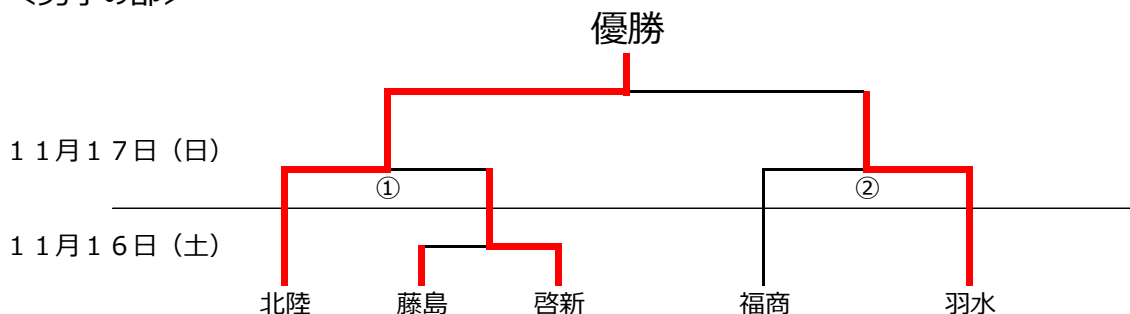

令和6年度 福井県高等学校新人大会 (ハンドボール競技)
兼 北信越選抜大会 (全国選抜大会北信越予選会) 試合結果

<男子の部>

11月15日(金)

Aリーグ		羽水	高志	藤島	高専	勝	負	分	順位
1	羽水	○	○	○	○	3	0	0	1位
2	高志	×	○	×	×	0	3	0	4位
3	藤島	×	○	○	○	2	1	0	2位
4	高専	×	○	×	○	1	2	0	3位

※ 1位はDへ・2位はAへ