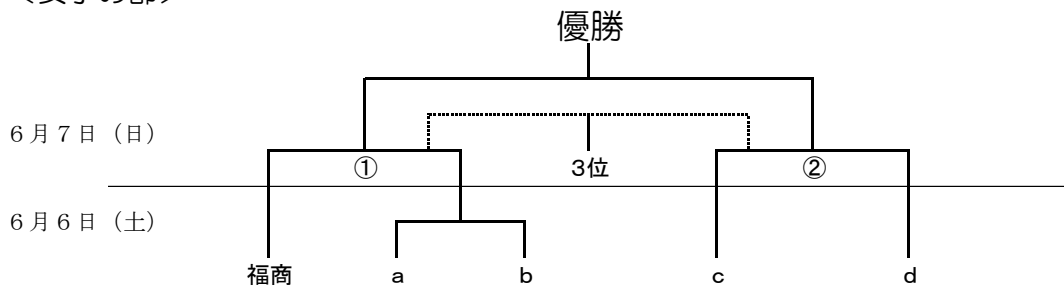

6月5日(金)・6日(土)

Aリーグ		羽水	金津	福商	勝	負	分	順位
1	羽水							
2	金津							
3	福井商業							

※1位はDへ・2位はAへ

Bリーグ		啓新	武生	高志	藤島	勝	負	分	順位
4	啓新								
5	武生								
6	高志								
7	藤島								

※1位はCへ・2位はBへ

<女子の部>

6月5日(金)・6日(土)

Aリーグ		高志	藤島	羽水	勝	負	分	順位
A	高志							
B	藤島							
C	羽水							

※1位はdへ・2位はaへ

Bリーグ		北陸	仁愛	啓新	勝	負	分	順位
D	北陸							
E	仁愛女子							
F	啓新							

※1位はcへ・2位はb

競技時間・対戦・コート

6月5日(金)		北陸電力体育館Aコート			北陸電力体育館Bコート			羽水高校体育館Cコート				
開始時間		対 戦		TD ポイント	対 戦		TD ポイント	開始時間		対 戦		TD ポイント
1	10:00	男子 A1	1-2	3	男子 B1	4-5	北陸男	1	11:00	女子 C1	A - B	F
2	11:30	男子 A2			男子 B2	6-7	4	2	12:30	女子 C2	D - E	B
3	13:00	男子 A3	1-3	2	男子 B3			3	14:00	女子 C3	A - C	D
4	14:30	男子 A4	4-6	1	男子 B4	5-7	福商女	4	15:30	女子 C4	D - F	A

6月6日(土)		北陸電力体育館Aコート			北陸電力体育館Bコート		
開始時間		対 戦		TD ポイント	対 戦		TD ポイント
1	10:00	男子 A1	2-3	C	男子 B1	4-7	E
2	11:30	女子 A2	B - C	5	女子 B2	E - F	6
3	13:00	男子 A3	5-6	7			
4	14:30	男子 A4	(男)A2位-B2位	男子 Aリーグ 3位	女子 B4	(女)A2位-B2位	男子 Bリーグ 4位

※予選リーグの結果によっては第4試合の試合時間を遅らせる場合があります。

6月7日(日)		北陸電力体育館Aコート			北陸電力体育館Bコート		
開始時間		対 戦		TD ポイント	対 戦		TD ポイント
1	10:00	女子 A1	女子準決勝 ①	別途	女子 B1	女子準決勝 ②	別途
2	11:30	男子 A2	男子準決勝 ①	別途	男子 B2	男子準決勝 ②	別途
3	13:00	女子 A3	女子決勝	別途	女子 B3	女子3位決定戦	別途
4	14:30	男子 A4	男子決勝	別途	男子 B4	男子3位決定戦	別途