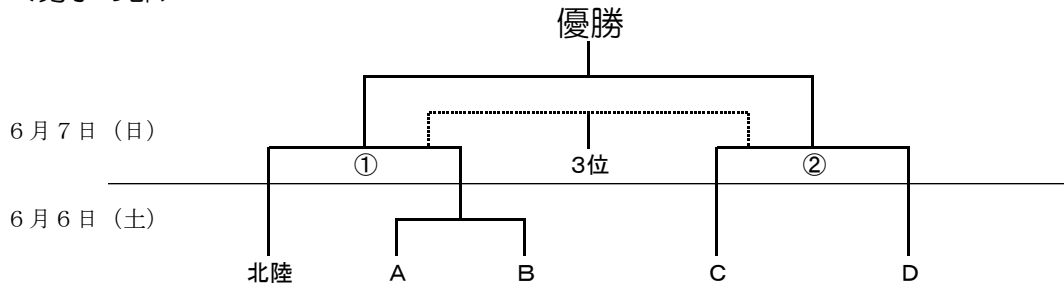

令和8年度 福井県高等学校春季総合体育大会ハンドボール競技
兼 全国高等学校総合体育大会・北信越高等学校選手権大会予選会 組み合わせ及び競技時間

北陸電力福井体育館(永平寺町) 監督審判会議 6月5日(金) 9時10分
羽水高校体育館(福井市) 競技開始 6月5日(金) 11時00分
北陸電力福井体育館(永平寺町) 6月5日(金) 10時00分
6日(土) 10時00分
7日(日) 10時00分

<男子の部>

※1位はdへ・2位はaへ

Bリーグ		北陸	仁愛	啓新	勝	負	分	順位
D	北陸							
E	仁愛女子							
F	啓新							

※1位はcへ・2位はb

競技時間・対戦・コート

6月5日(金)		北陸電力体育館Aコート			北陸電力体育館Bコート			羽水高校体育館Cコート				
開始時間		対 戦		TD ポイント	対 戦		TD ポイント	開始時間		対 戦		TD ポイント
1	10:00	男子 A1	1-2	3	男子 B1	4-5	北陸男	1	11:00	女子 C1	A - B	F
2	11:30	男子 A2			男子 B2	6-7	4	2	12:30	女子 C2	D - E	B
3	13:00	男子 A3	1-3	2	男子 B3			3	14:00	女子 C3	A - C	D
4	14:30	男子 A4	4-6	1	男子 B4	5-7	福商女	4	15:30	女子 C4	D - F	A

※予選リーグの結果によっては第4試合の試合時間を遅らせる場合があります。

6月7日(日)		北陸電力体育館Aコート			北陸電力体育館Bコート		
開始時間		対 戦		TD ポイント	対 戦		TD ポイント
1	10:00	女子 A1	女子準決勝 ①	別途	女子 B1	女子準決勝 ②	別途
2	11:30	男子 A2	男子準決勝 ①	別途	男子 B2	男子準決勝 ②	別途
3	13:00	女子 A3	女子決勝	別途	女子 B3	女子3位決定戦	別途
4	14:30	男子 A4	男子決勝	別途	男子 B4	男子3位決定戦	別途